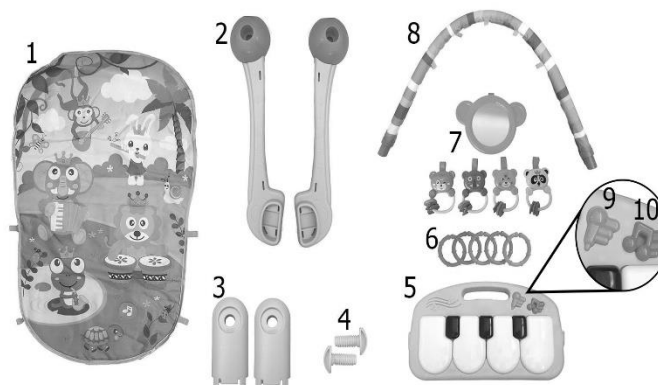

РЪКОВОДСТВО ЗА УПОТРЕБА

МУЛТИФУНКЦИОНАЛНА ПОДЛОЖКА ЗА ИГРА

КОМПОНЕНТИ

- Подложка за игра
- 2 × рамка с две страни
- 2 × стойки
- 5 × закачалки
- 4 × висящи мечешки играчки
- Огледало
- Пиано
- 2 × болта
- Арка

ТЕХНИЧЕСКИ ХАРАКТЕРИСТИКИ

- Захранване на пианото: 3 × 1.5 V AA батерии (не са включени)
- Материал: PP
- Размер: 71 × 59 × 40 см

КОМПОНЕНТИ

- (1) Подложка за игра
- (2) 2 × рамка с две страни
- (3) 2 × стойки
- (4) 2 × болта
- (5) Пиано
- (6) 5 × закачалки
- (7) 4 висящи играчки мечета и огледало
- (8) Арка
- (9) Бутон за музика
- (10) Бутон за приспивни песни

СГЛОБЯВАНЕ

- Поставете игралната подложка на мека, плоска повърхност.
- Развийте капака на отделението за батерии на задната част на пианото и поставете три 1.5 V AA батерии. Завийте обратно капака. Пианото е готово за употреба след като завършите тази стъпка.
- Можете да завършите сглобяването, описано в стъпките по-долу, в какъвто ред прецените.

- Поставете арката в дупките на страничните рамки за да завършите сглобяването на продукта.

ИЗПОЛЗВАНЕ НА ПИАНОТО

- Включете пианото чрез жълтото копче върху устройството. Това копче също така регулира нивата на звука.
- Устройството пуска кратка мелодия когато се включи. Можете да я спрете чрез натискане на някой от бутоните на клавиатурата и да започнете да използвате продукта веднага.
- Чрез натискане на бутона за музика (9), пианото се превръща в музикална дъска. Всяко копче на пианото ще пусне различна песен.
- Натискането на бутона за приспивни песни пуска песни, които да приспят бебето. Повторното му натискане ще смени на друга песен. Натискането на който и да е бутон на пианото ще спре музиката.