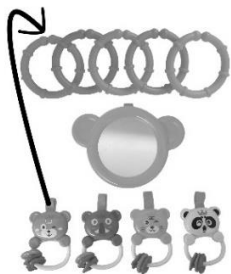

ТЕХНИЧЕСКИ ХАРАКТЕРИСТИКИ

- Захранване на пианото: 3 × 1.5 V AA батерии (не са включени)
- Материал: PP
- Размер: 71 × 59 × 40 см

КОМПОНЕНТИ

- (1) Подложка за игра
- (2) 2 × рамка с две страни
- (3) 2 × стойки
- (4) 2 × болта
- (5) Пиано
- (6) 5 × закачалки
- (7) 4 висящи играчки мечета и огледало
- (8) Арка
- (9) Бутон за музика
- (10) Бутон за приспивни песни

СГЛОБЯВАНЕ

- Поставете игралната подложка на мека, плоска повърхност.
- Развийте капака на отделението за батерии на задната част на пианото и поставете три 1.5 V AA батерии. Завийте обратно капака. Пианото е готово за употреба след като завършите тази стъпка.
- Можете да завършите сглобяването, описано в стъпките по-долу, в какъвто ред прецените.

- Отвъртете болтовете от пианото, поставете го между стойките и затегнете болтовете.

- Поставете закачалките през висящите презрамки на играчките за дрънкащите мечки и огледалото.

- Закачете сглобените играчки към арката.

- Поставете арката в дупките на страничните рамки за да завършите сглобяването на продукта.

ИЗПОЛЗВАНЕ НА ПИАНОТО

- Включете пианото чрез жълтото копче върху устройството. Това копче също така регулира нивата на звука.
- Устройството пуска кратка мелодия когато се включи. Можете да я спрете чрез натискане на някой от бутоните на клавиатурата и да започнете да използвате продукта веднага.
- Чрез натискане на бутона за музика (9), пианото се превръща в музикална дъска. Всяко копче на пианото ще пусне различна песен.
- Натискането на бутона за приспивни песни пуска песни, които да приспят бебето. Повторното му натискане ще смени на друга песен. Натискането на който и да е бутон на пианото ще спре музиката.