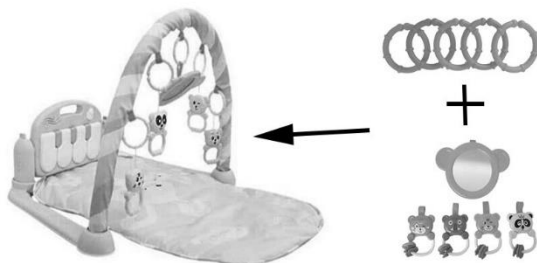

СГЛОБЯВАНЕ

- Поставете игралната подложка на мека, плоска повърхност.
- Развийте капака на отделението за батерии на задната част на пианото и поставете три 1.5 V AA батерии. Завийте обратно капака. Пианото е готово за употреба след като завършите тази стъпка.
- Можете да завършите сглобяването, описано в стъпките по-долу, в какъвто ред прецените.

- Поставете стойките за пианото (3) в съответните дупки в страничните рамки (2).

- Нагласете страничните рамки от всяка страна на подложката, след това промушете каишките, които се намират от страни на подложката, през дупките, докато не попаднат на мястото си.

- Отвъртете болтовете от пианото, поставете го между стойките и затегнете болтовете.

- Поставете закачалките през висящите презрамки на играчките за дрънкащите мечки и огледалото.

- Закачете сглобените играчки към арката.

- Поставете арката в дупките на страничните рамки за да завършите сглобяването на продукта.

ИЗПОЛЗВАНЕ НА ПИАНОТО

- Включете пианото чрез жълтото копче върху устройството. Това копче също така регулира нивата на звука.
- Устройството пуска кратка мелодия когато се включи. Можете да я спрете чрез натискане на някой от бутоните на клавиатурата и да започнете да използвате продукта веднага.
- Чрез натискане на бутона за музика (9), пианото се превръща в музикална дъска. Всяко копче на пианото ще пусне различна песен.
- Натискането на бутона за приспивни песни пуска песни, които да приспят бебето. Повторното му натискане ще смени на друга песен. Натискането на който и да е бутон на пианото ще спре музиката.