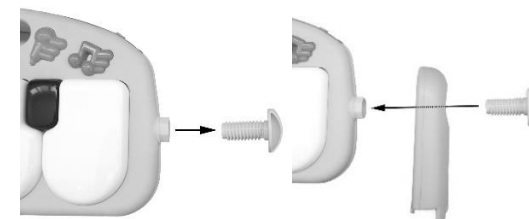

ТЕХНИЧЕСКИ ХАРАКТЕРИСТИКИ

- Захранване на пианото: 3 × 1.5 V AA батерии (не са включени)
- Материал: PP
- Размер: 71 × 59 × 40 см

КОМПОНЕНТИ

- (1) Подложка за игра
- (2) 2 × рамка с две страни
- (3) 2 × стойки
- (4) 2 × болта
- (5) Пиано
- (6) 5 × закачалки
- (7) 4 висящи играчки мечета и огледало
- (8) Арка
- (9) Бутон за музика
- (10) Бутон за приспивни песни

СГЛОБЯВАНЕ

- Поставете игралната подложка на мека, плоска повърхност.
- Развийте капака на отделението за батерии на задната част на пианото и поставете три 1.5 V AA батерии. Завийте обратно капака. Пианото е готово за употреба след като завършите тази стъпка.
- Можете да завършите сглобяването, описано в стъпките по-долу, в какъвто ред прецените.

- Поставете стойките за пианото (3) в съответните дупки в страничните рамки (2).

- Нагласете страничните рамки от всяка страна на подложката, след това промушете каишките, които се намират от страни на подложката, през дупките, докато не попаднат на мястото си.

- Отвъртете болтовете от пианото, поставете го между стойките и затегнете болтовете.

- Поставете закачалките през висящите презрамки на играчките за дрънкащите мечки и огледалото.

- Закачете сглобените играчки към арката.